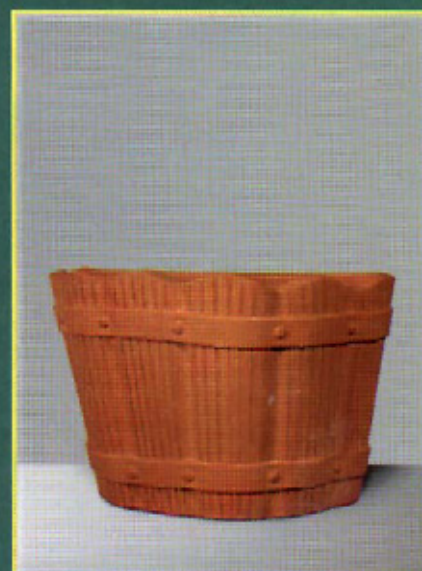

Foto 38 • Semicircolare Festonato

Foto 39 • Ciotola

Foto 40 • Angolare Liscio

Foto 41 • Angolare Festonato

Foto 42 • Vaso Parete

Contenitori preziosi, senza tempo

*"Pino" è adatto anche per piccole dimensioni:
l'altezza minima è di 28 cm.*