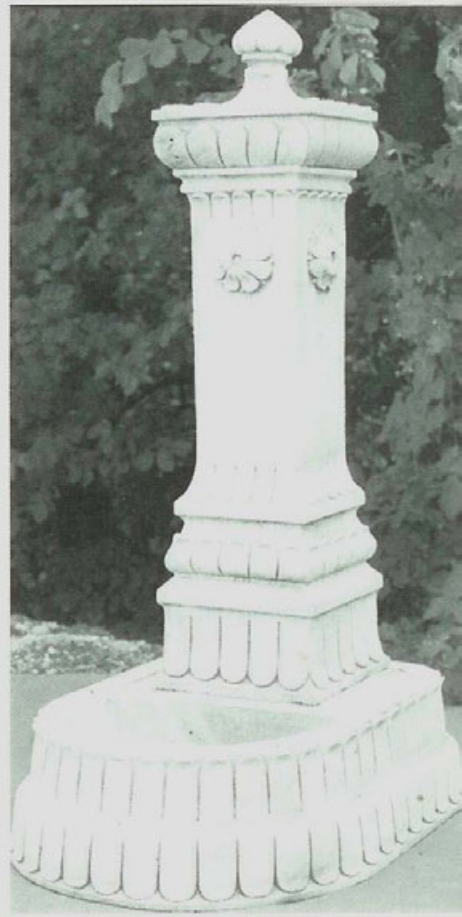

Art.838/b
Fontana erica
alt.cm.130x65-prof.cm.45
kg.110

Art.838/c
Fontana lerna
alt.cm.98x52
kg.68

Art.839/a
Fontana milano
alt.cm.150x67x88
kg.220

Art.839/b
Fontana leone
alt.cm.130x45-prof.cm.39
kg.85

Art.FO- 01
Fontana martellinata
alt.cm.99-larg.50 prof.45
kg.55