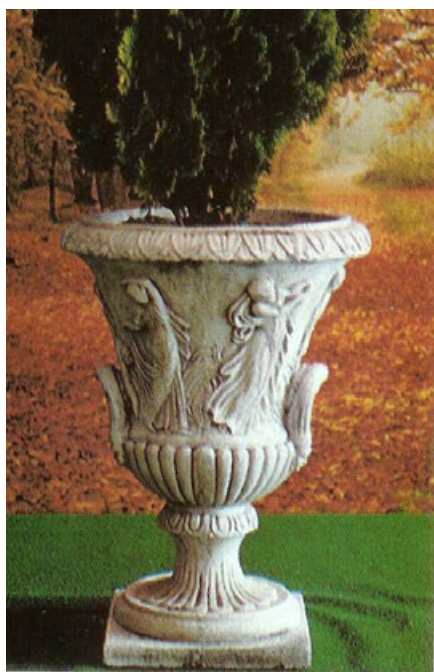

Art. 17
Vaso pera
alt.cm.82x57-kg.95

Art. 18/a
Vaso manici
alt.cm.57x40
kg.33

Art. 18/b
Vaso perla
alt.cm.43x30
kg.15

Art. 19
Vaso primavera
alt.cm.78x63-kg.110

Art. 20/a
Vaso ducale 1
alt.cm.62x48
kg.65

Art. 20/B
Vaso ducale 2
alt.cm.48x39
kg.42