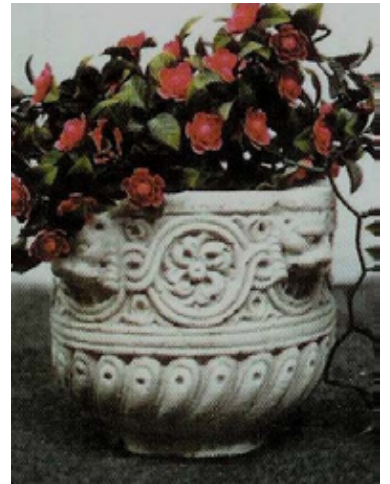

Art.36
Vaso portulaga gr.
alt.cm.22x35-kg.19