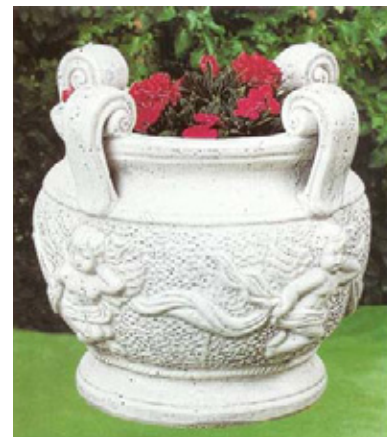

Art.24
Vaso angeli
alt.cm.50x50
kg.60