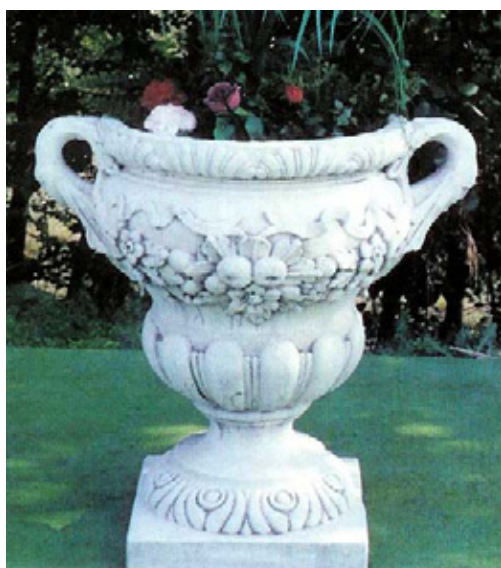

Art.64
Portaombrelli
alt.cm.46x32x27
kg.23

Art.65
Scarpone gr.
alt.cm.36x65-kg.40

Art.66
Scarpone pic.
alt.cm.23x43x25-kg.20

Art.67
Scarpa mini
alt.cm.12x20-kg.1

Art.68
Vaso marcon
alt.cm.74x51x72-kg.117

Art.69
Vaso este 1
alt.cm.72x70-kg.102