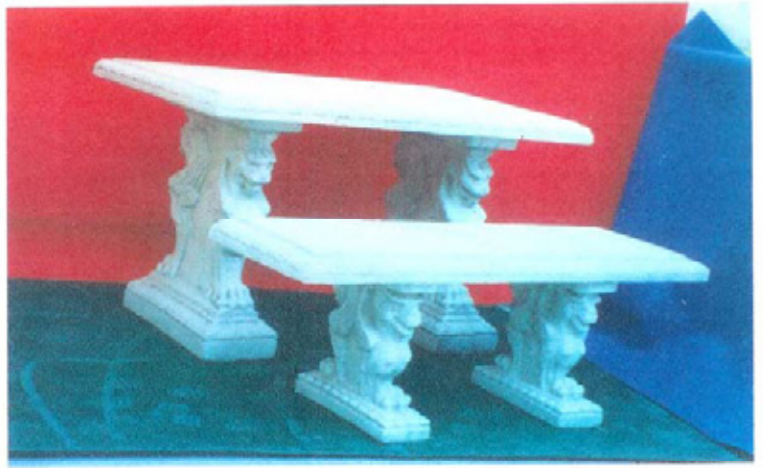

F64 TAVOLO cm 130 H 76
F65 PANCA cm 130 H 48

F66 BUSTO
Hcm 34
BASE DIAM. 13

F67 BUSTO
H cm 34
BASE DIAM 13

F68 BUSTO
H cm 34
BASE DIAM.13

F69 ALANO
BASE 54X44
Hcm 110

F70 TARTARUGA
Hcm 8

F 71 FONTANA
H cm 205
DIAM. VASCA 100
BASE 45X45