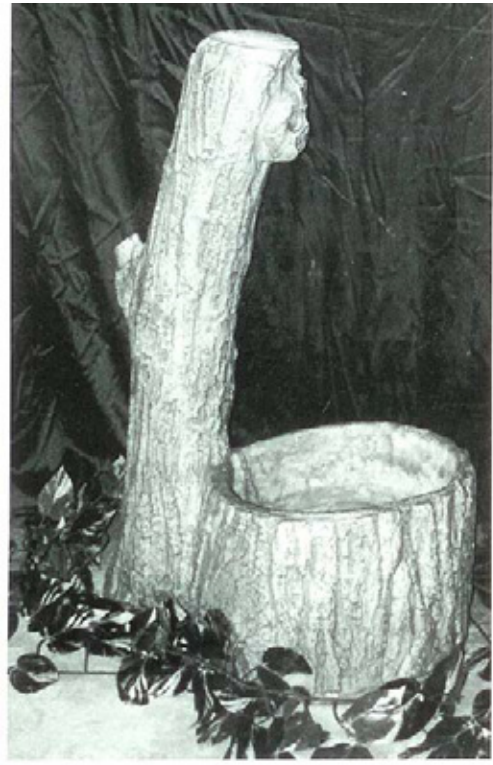

Art.838/b
Fontana erica
alt.cm.130x65-prof.cm.45
kg.110

Art.838/c
Fontana lerna
alt.cm.98x52
kg.68

Art.839/a
Fontana milano
alt.cm.150x67x88
kg.220

Art.839/b
Fontana leone
alt.cm.130x45-prof.cm.39
kg.85

Art.FO- 01
Fontana martellinata
alt.cm.99-larg.50 prof.45
kg.55