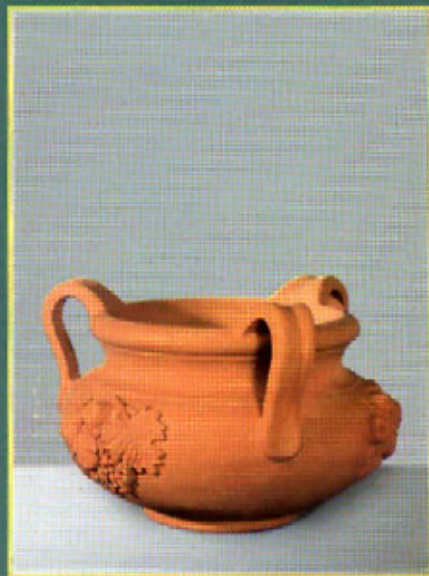

Foto 46 • Vaso Frutta 3 Manici