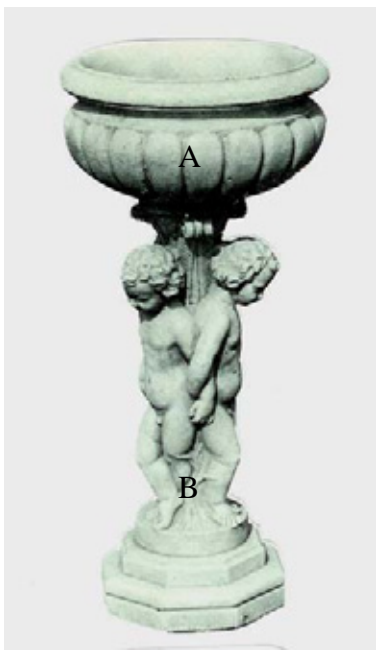

Art.819
Portavaso adeona
alt.cm.85x40
kg.50