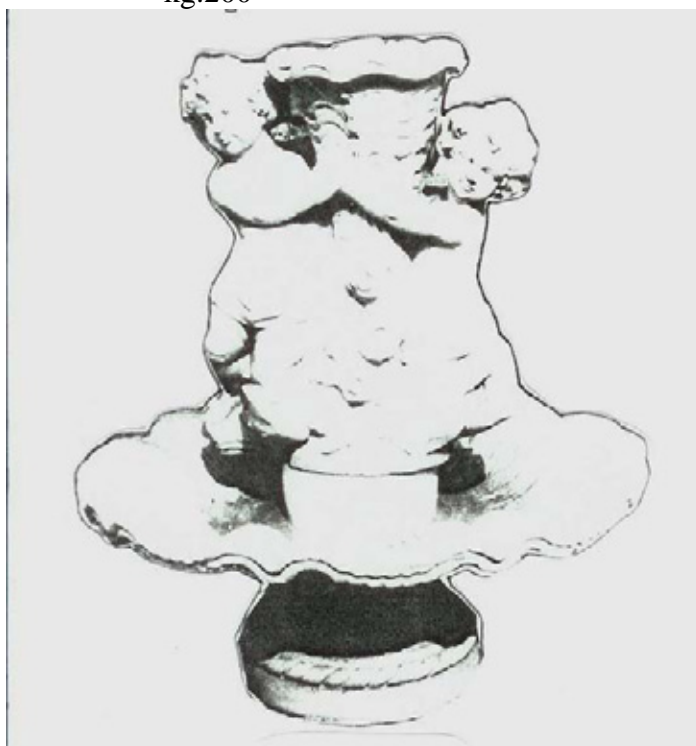

Art.834
Fontana gemelli
alt.cm.138x120
kg.250