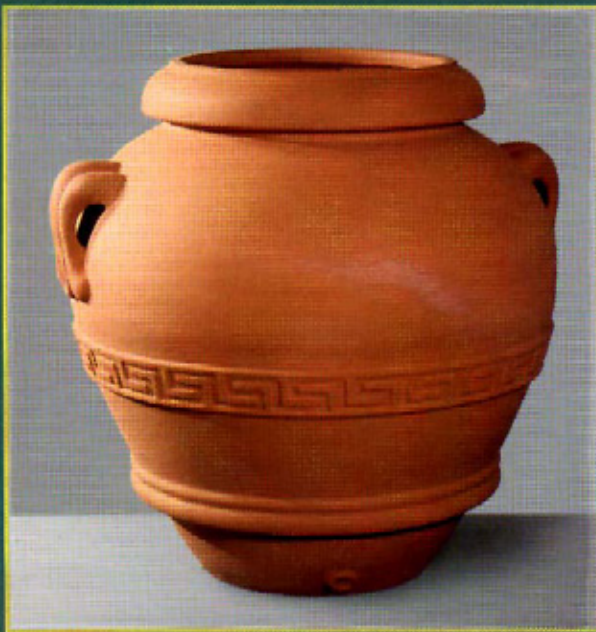

Foto 3 • Orcio Romano