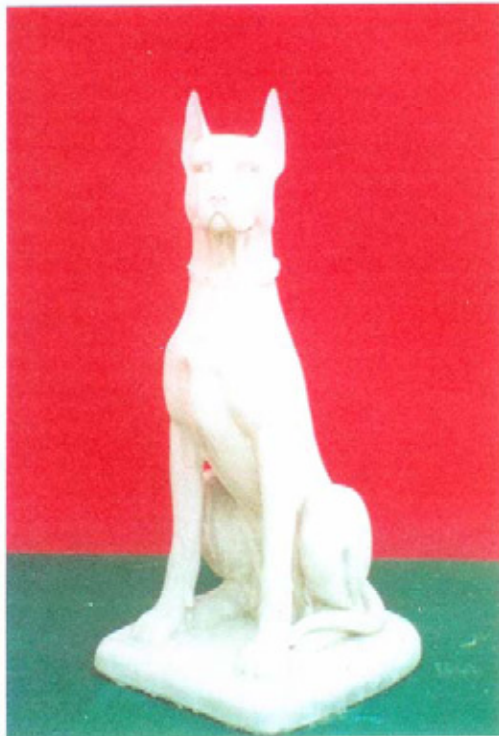

F69 ALANO
BASE 54X44
Hcm 110