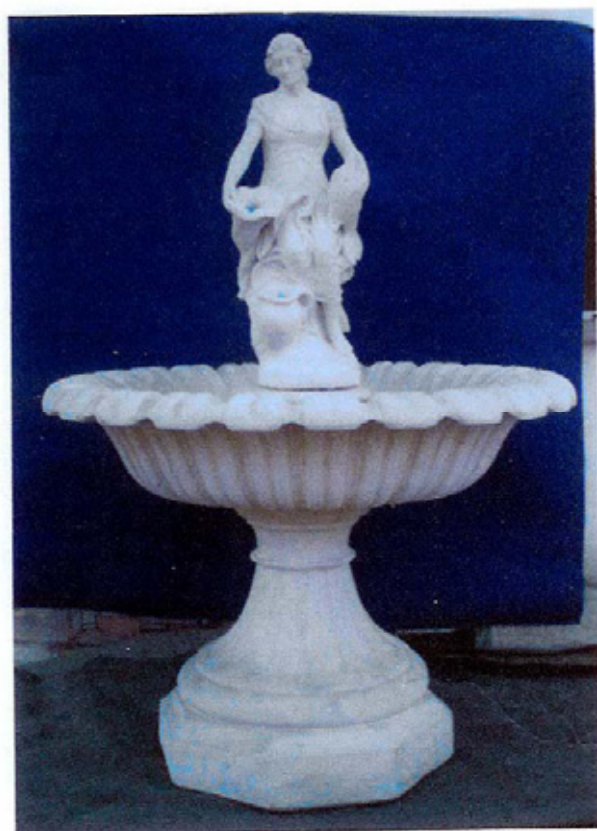

F44 FONTANA
H cm 213 x 150