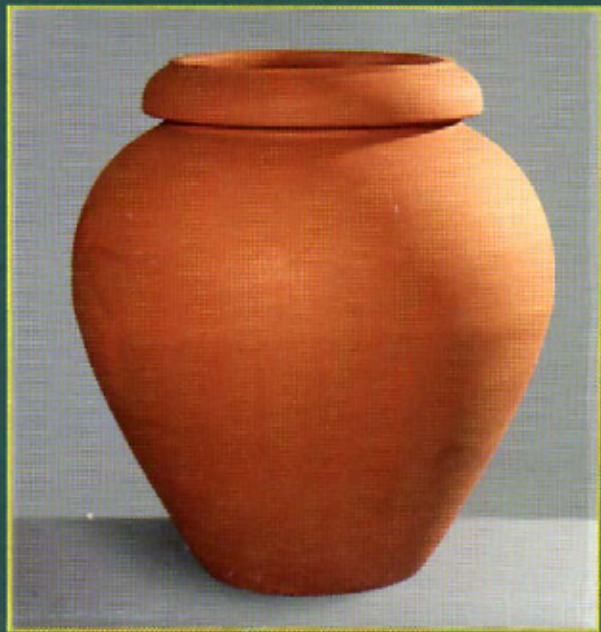

Foto 4 • Orcio Liscio