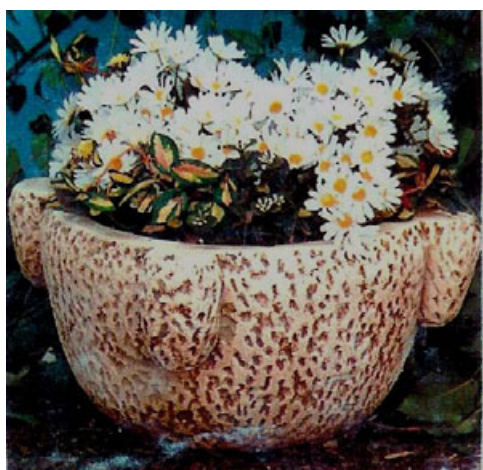

Art. 21
Vaso ducale 3
alt.cm.39x39
kg.35

Art.22
Vaso besate
alt.cm.35x40x40
kg.43

Art.23
Vaso ottagonale
alt.cm.56x55
kg.60

Art.24
Vaso angeli
alt.cm.50x50
kg.60

Art.25/a
Mortaio gr.
alt.cm.38x77
kg.90

Art.25/b
Mortaio m.
alt.cm.35x60
kg.65

Art.26
Mortaio pic.
alt.25x50
kg.25

Art.27
Mortaio mini 1
alt.cm.13x25
kg.5

Art.27/a
Mortaio mini 2
alt.cm.15x22
kg.3

Art.27b
Mortaio mini 3
alt.cm.23x28
kg.11

Art.28
Mortaio opale
alt.cm.25x40
kg.30

Art.29
Vaso uva
alt.cm.37x40
kg..30

Art.30
Vaso brivio
alt.cm.34x29-kg.19

Art.31
Vaso ussana
alt.cm.41x30x30-kg.30

Art.32
Mezzo vaso ortensia
alt.cm.38x41x21-kg.20

Art.33
Vaso tipo gr.
alt.cm.36x58-kg 46

Art.34
Vaso tipo pic.
alt.cm.20x33-kg.14