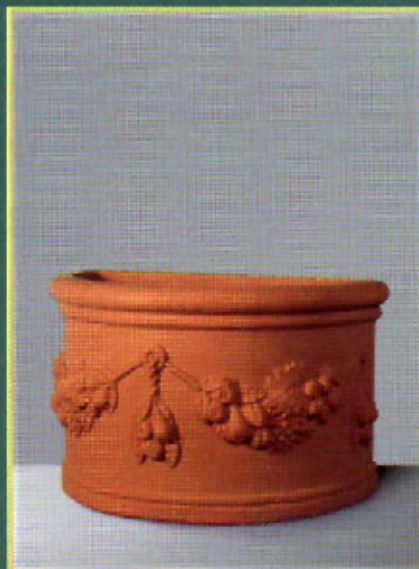

Foto 38 • Semicircolare Festonato

Foto 39 • Ciotola

Foto 40 • Angolare Liscio

Foto 41 • Angolare Festonato

Foto 42 • Vaso Parete

Contenitori preziosi, senza tempo

*"Pino" è adatto anche per piccole dimensioni:
l'altezza minima è di 28 cm.*