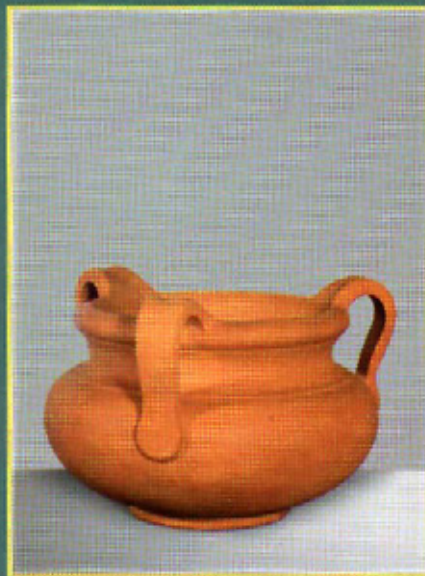

Foto 47 • Vaso Liscio 3 Manici