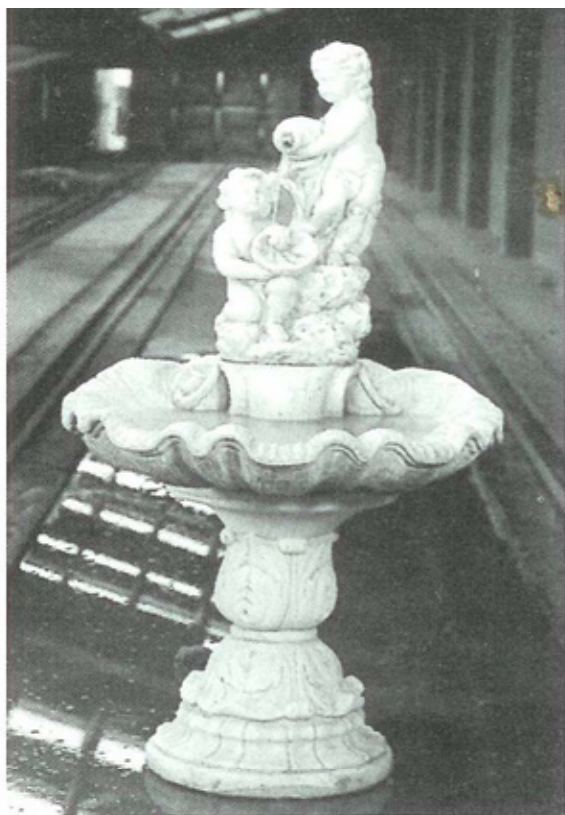

Art.833
Fontana conchiglia
alt.cm.167x92