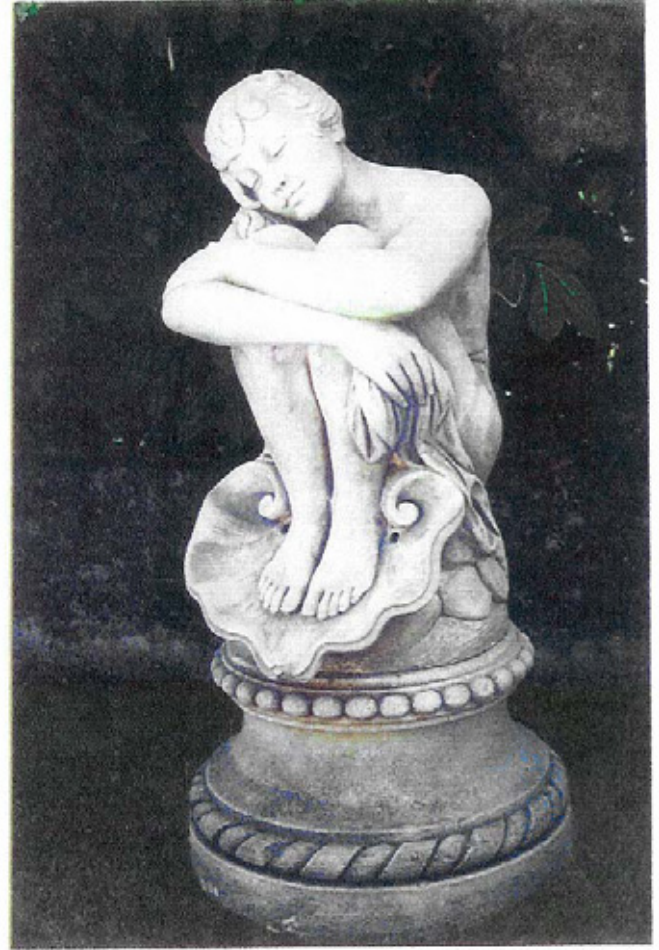

F16 STATUA
CONCHIGLIA
H cm 73
Base cm 33

(base art 790)