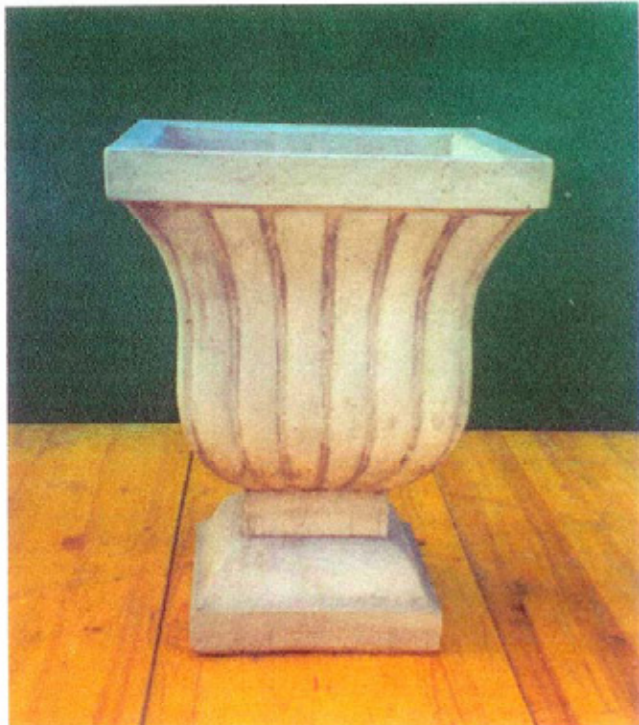

F 87 VASO
H cm 74 56,50X56,50
BASE 36X36

F 88 VASO
H cm 78 DIAM.70
INGOMBRO 96
BASE 44X40

F 89 CASSETTA
H cm 35 82X51

F 90 MORTAIO
H cm 26 DIAM.50

F 91 SACRO CUORE
H cm 200 INGOMBRO 140
BASE 53X53
(ESEMPIO DI LACCATO COLORATO 50% IN PIU' SUL PREZZO
DI LISTINO)