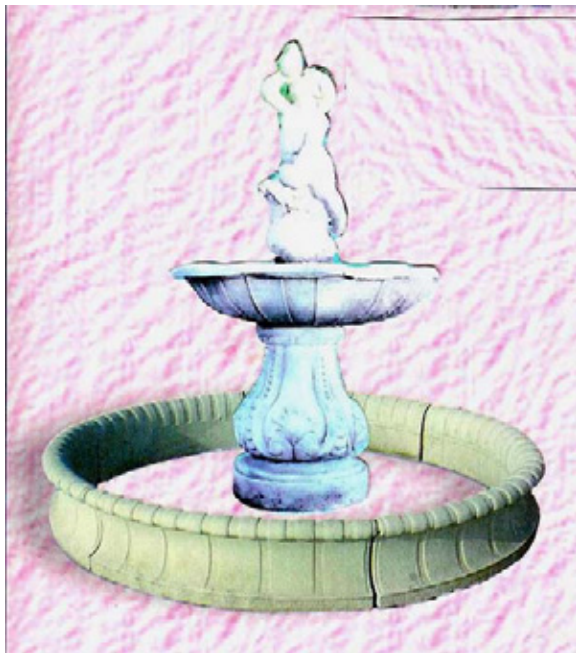

Art.829/a
Fontana meridiana(interno)
alt.cm.153x85
kg.180