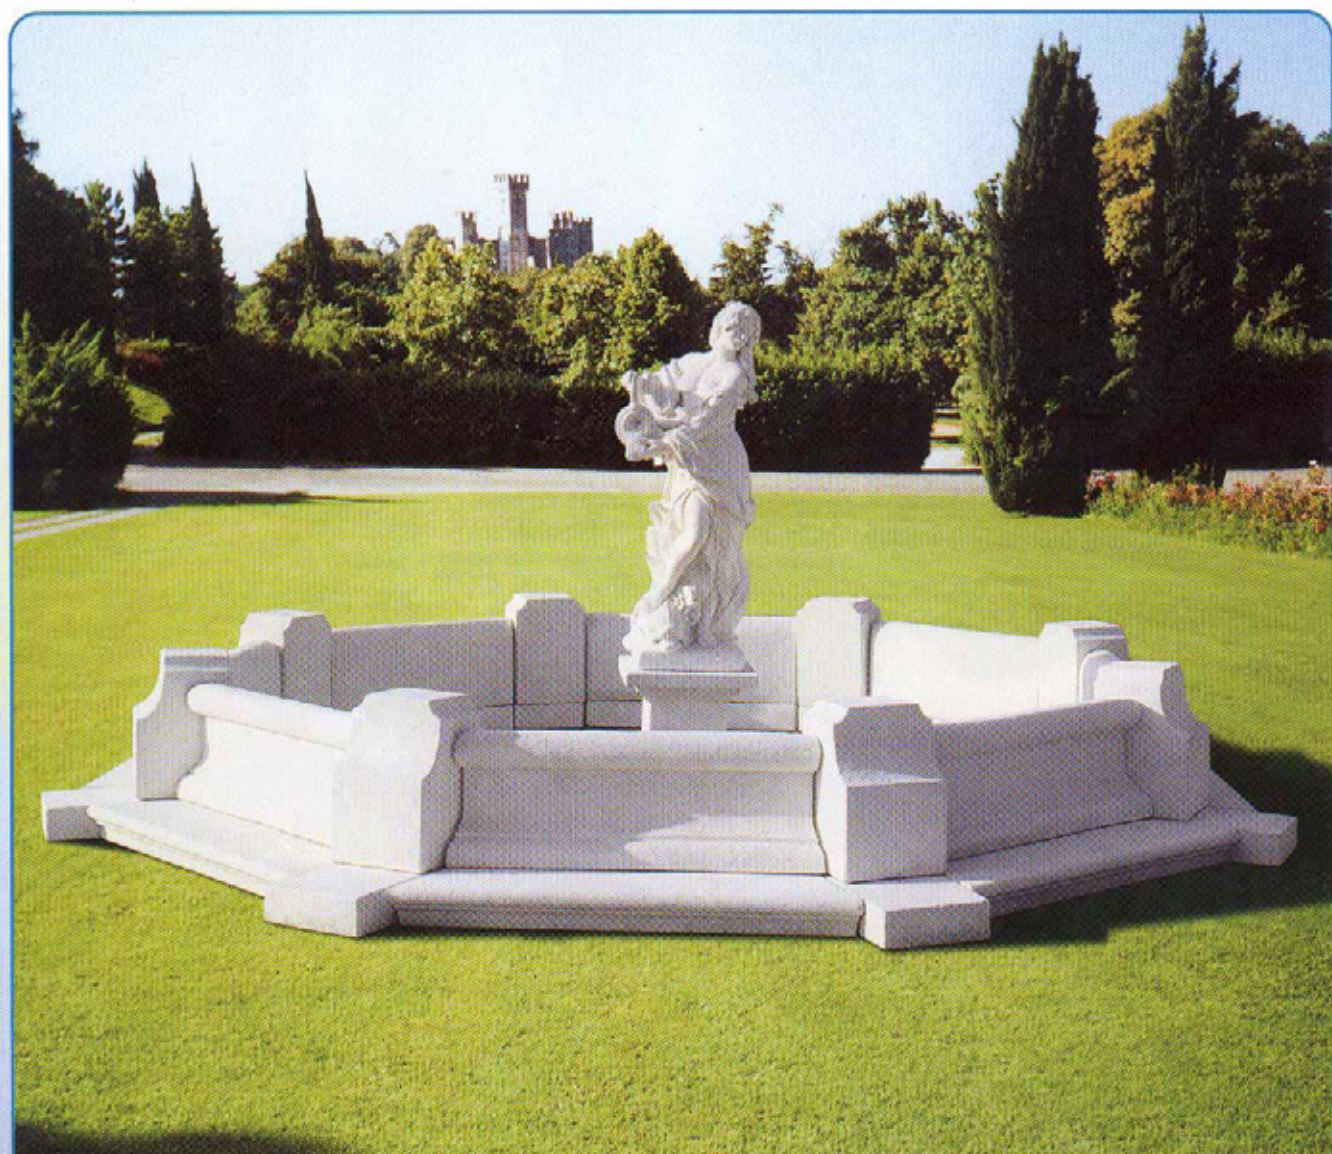

fontane
fontane a muro

99

▲ **ART. 927**
FONTANA DOROTHEA (piccola)
Ø interno cm 250 - Ø esterno cm 350
contorno h cm 54 - centro h cm 200
peso kg 2200

▼ **ART. 928**
FONTANA DOROTHEA (grande)
Ø interno cm 360 - Ø esterno cm 490
contorno h cm 54 - centro h cm 200
peso kg 3250