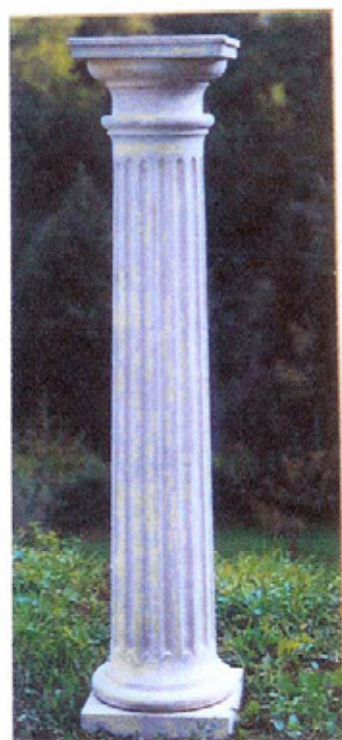

F 35 COLONNA
H cm 100
Base 22x22