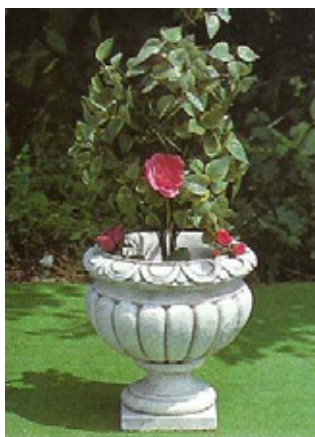

Art. 14
Vaso zerbo
alt.cm.32x30 -kg.16