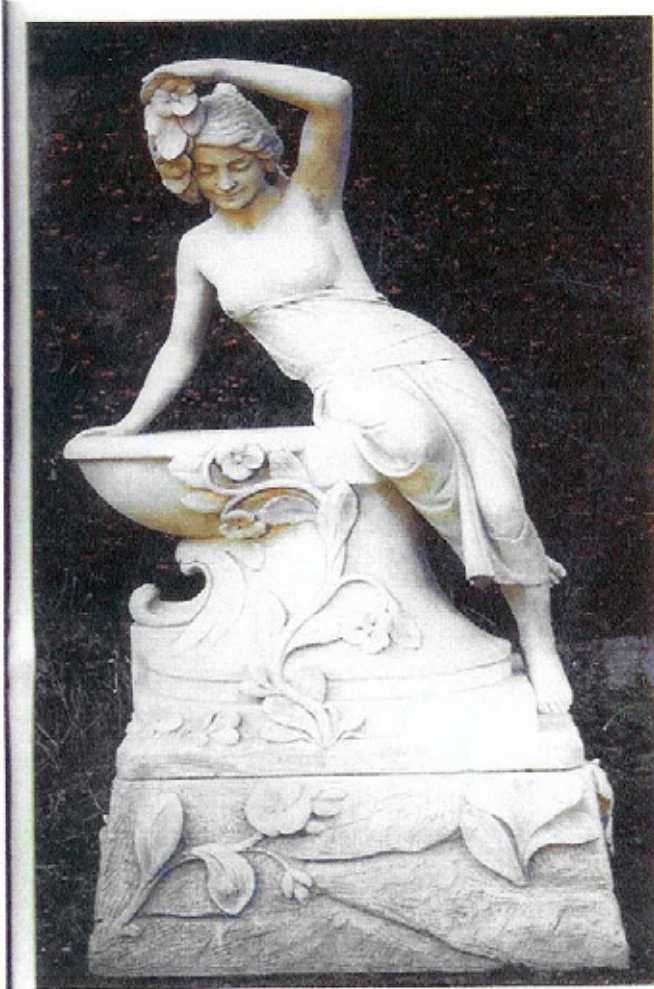

F19
BASE
Hcm28*
60x40

F17 VENERE FONTE
H cm 105 base 58x38