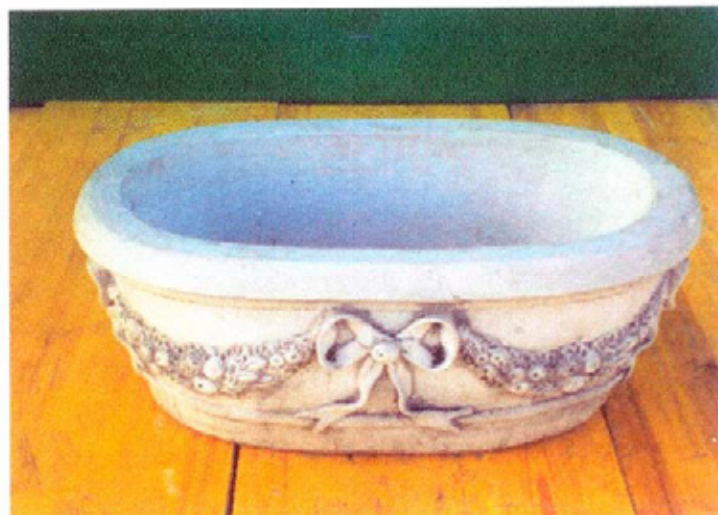

F 87 VASO
H cm 74 56,50X56,50
BASE 36X36

F 88 VASO
H cm 78 DIAM.70
INGOMBRO 96
BASE 44X40

F 89 CASSETTA
H cm 35 82X51

F 90 MORTAIO
H cm 26 DIAM.50

F 91 SACRO CUORE
H cm 200 INGOMBRO 140
BASE 53X53
(ESEMPIO DI LACCATO COLORATO 50% IN PIU' SUL PREZZO
DI LISTINO)