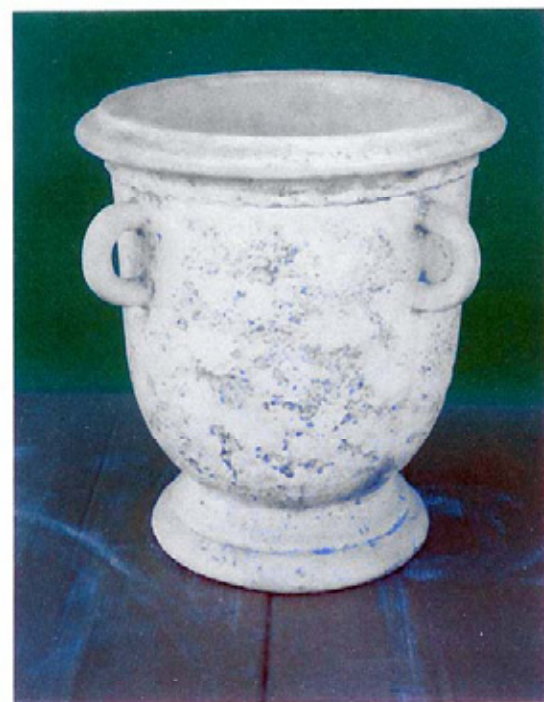

F 119 VASO 4 MANICI
ING.MASSIMO DIAM. 66
INTERNO DIAM. 57 BASE DIAM. 40
H. 64