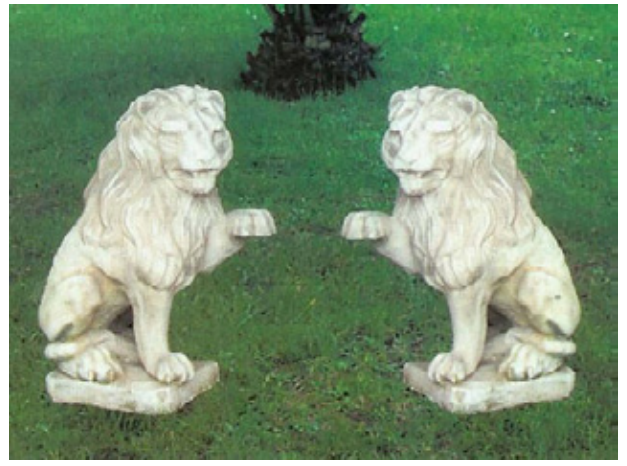

Art.715
Leone zampa dx.
alt.cm.60x24
kg.50

Art.716
Leone zampa sx.
alt.cm.60x24
kg.50