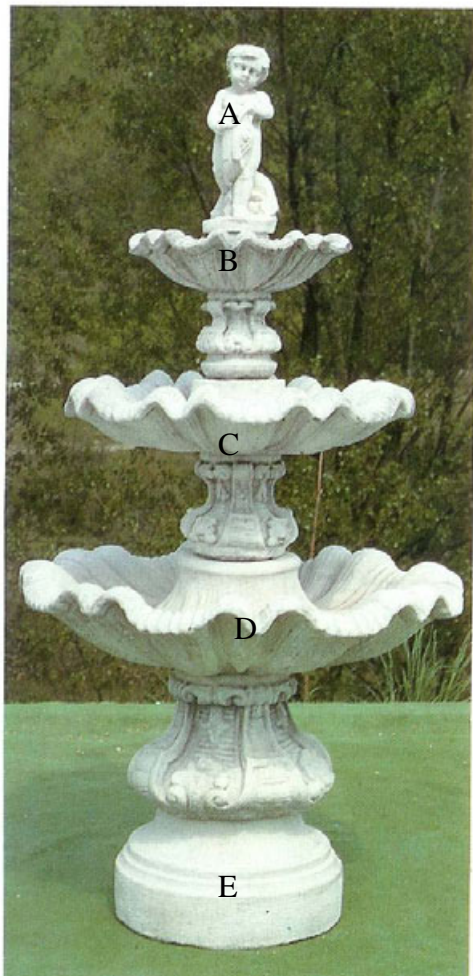

Putto vedi
art.287

Art.817
Calice
alt.cm.64x41
kg.51

Art.818
Fontanella guia
alt.cm.88x46
kg.72

Art.819
Portavaso adeona
alt.cm.85x40
kg.50

Art.820
Palma baby
alt.cm.40x28
kg.28

Art.821
Palma tropical
alt.cm.90x60
kg.197