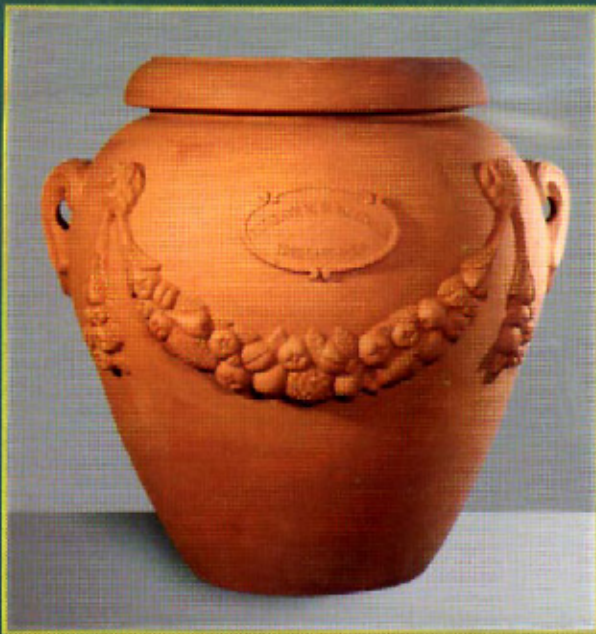

Foto 1 • Orcio Festonato