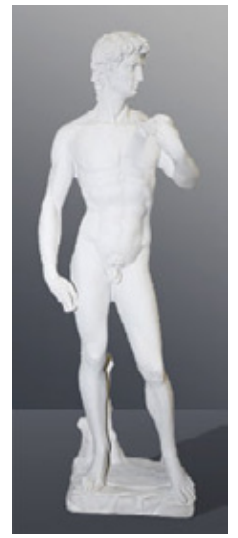

Colonna in ceramica
DERUTA alt. cm. 70

David di Michelangelo
in polvere di marmo
alt. cm. 84

EBE
in polvere di marmo
alt. cm. 80

Portaombrelli in porcellana
con decoro
ANTICA DERUTA

Portaombrelli in ceramica
GRAFFITO DERUTA 1