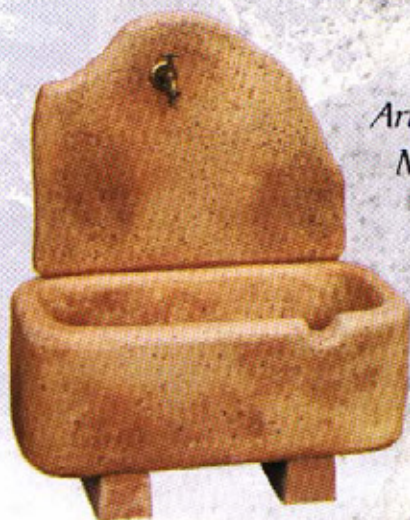

Art. 03FBM
Mattone