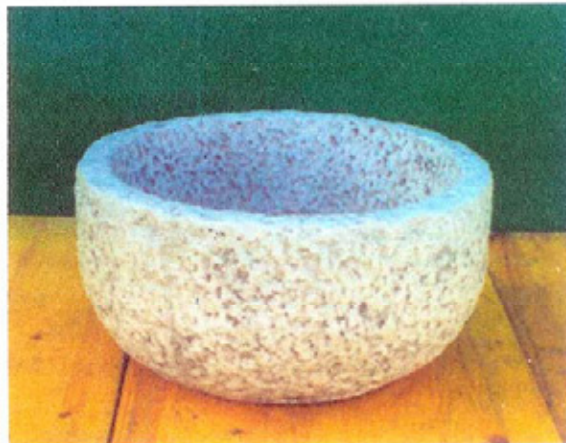

F 87 VASO
H cm 74 56,50X56,50
BASE 36X36

F 88 VASO
H cm 78 DIAM.70
INGOMBRO 96
BASE 44X40

F 89 CASSETTA
H cm 35 82X51

F 90 MORTAIO
H cm 26 DIAM.50

F 91 SACRO CUORE
H cm 200 INGOMBRO 140
BASE 53X53
(ESEMPIO DI LACCATO COLORATO 50% IN PIU' SUL PREZZO
DI LISTINO)