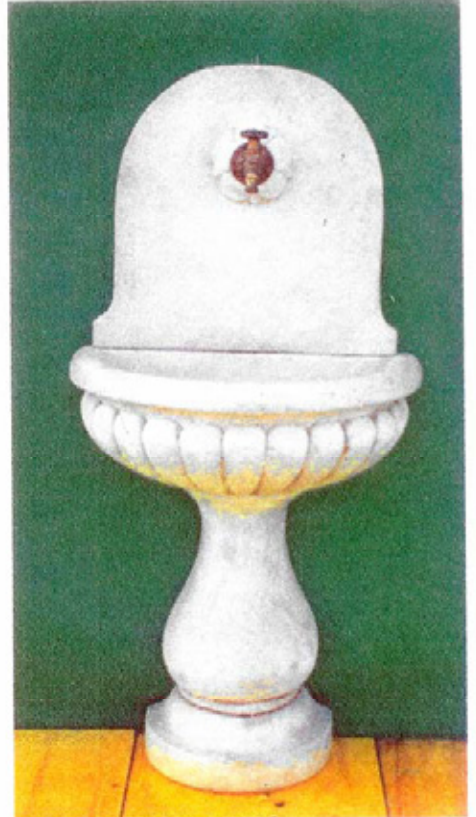

F 81 FONTANA MURO
LARG.70 PROF.42
H cm 140
SENZA MASCHERA H cm 84