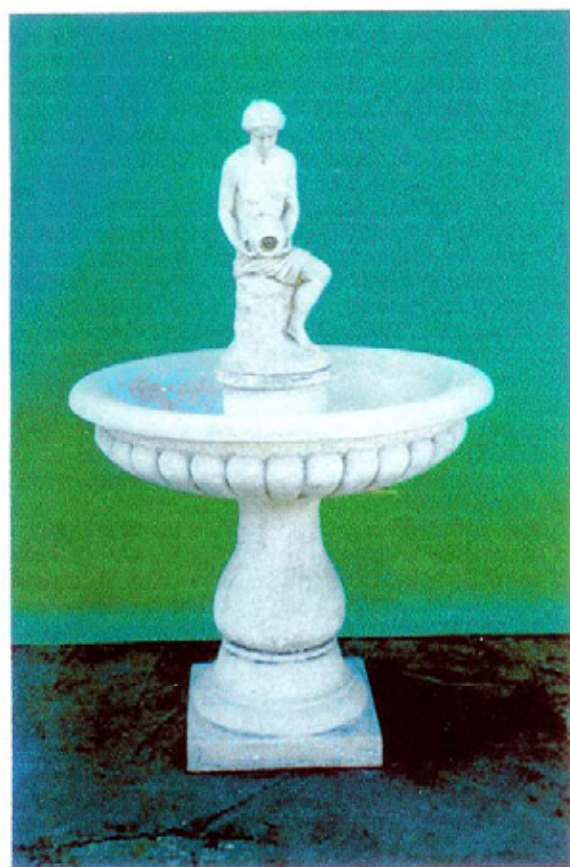

F73 FONTANA
H cm 155
DIAM. VASCA 100
BASE 45X45