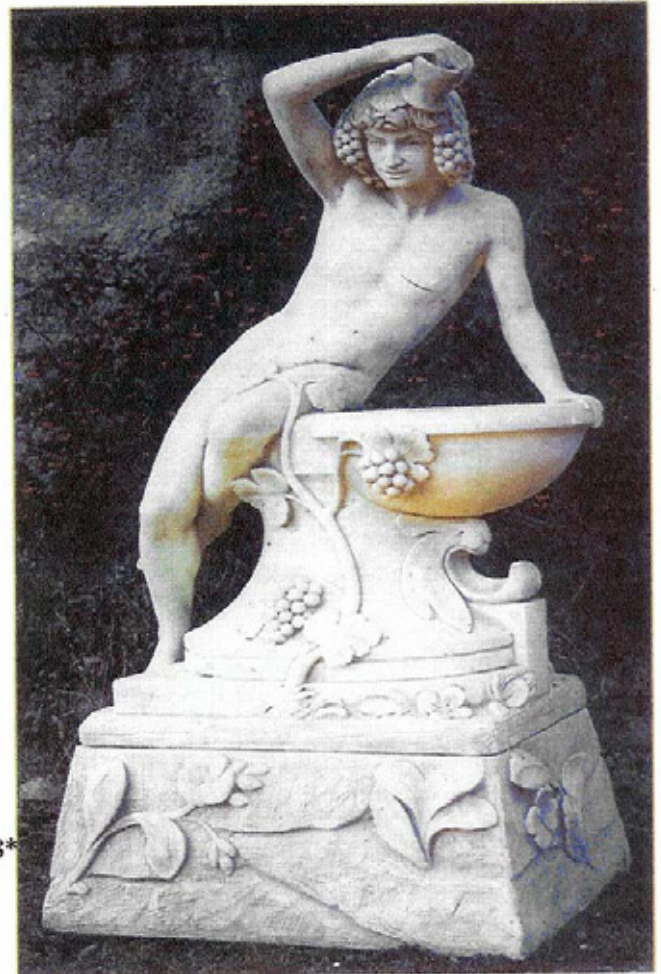

F19
BASE
Hcm28*
60x40

F18 BACCO FONTE
h cm 105 base 58x38