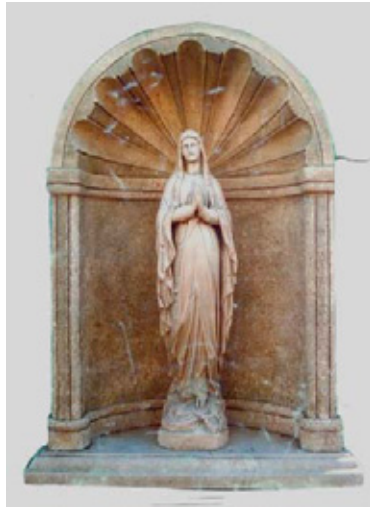

Art.1168
S.Teresa pic.
alt.cm.40
kg.10

Art.1169
Bernardet gr.
alt.cm.45
kg.12

Art.1170
Bernardet pic
alt.cm.25
kg.3

Art.1171
Grotta Sori
alt.cm.130x50
kg.100

Art.1172
Grotta Corona
alt.cm.93x70x35
kg.90

Madonna Immacolata in resina
alt. cm. 20/30/40/50/60/80/100