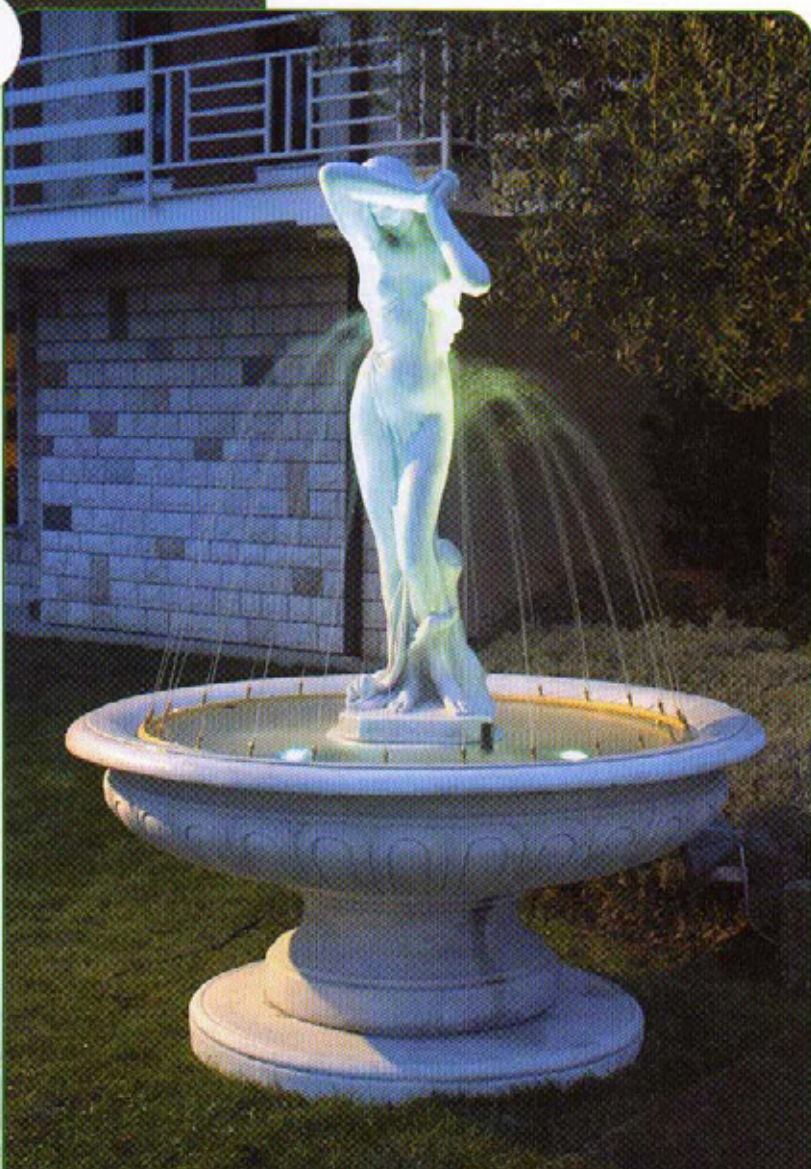

ART. 922 ▶
FONTANA MANTOVA
h cm 190
ciotola ø cm 150
peso kg 436

ART. 922 KIS
KIT IDRICO SPECIALE
pompa a 3 velocità
+ anello in plastica a 25 ugelli regolabili
+ scarico + idraulica

ART. 922 KL
KIT LUMINOSO
2 faretti a 4 colori
+ trasformatore
+ scatoletta per collegamenti

NOVITÀ 2004

6