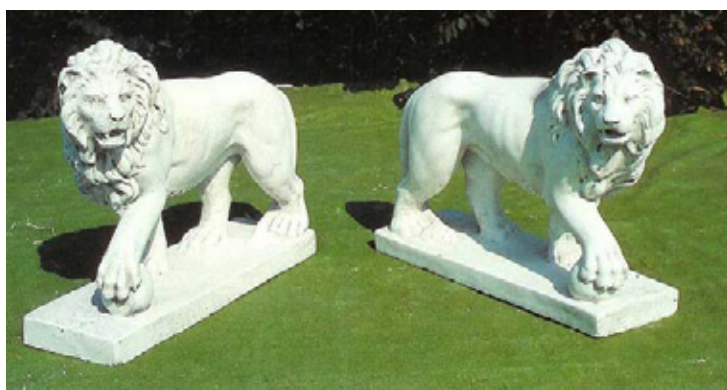

Art.708/a
Leone ricci 1
alt.cm.55x45x25
kg.40

Art.708/b
Leone ricci 2
alt.cm.50x18x28
kg.24

Art.709
Leone faro
alt.cm.53x24x24
kg.33

Art.710
Leone palla dx.
alt.cm.60x70x24
kg.65

Art.711
Leone palla sx.
alt.cm.60x70x24
kg.65