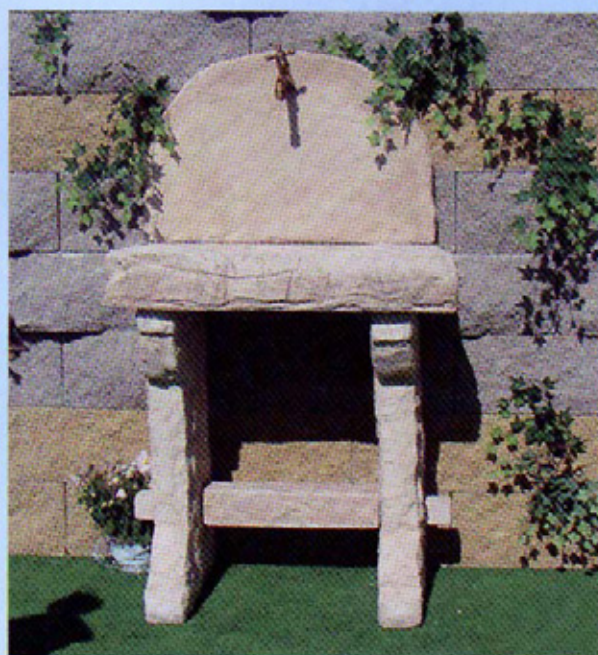

FONTANA ATENE

Invecchiata tipo tufo (CTE 11)

hl. completa cm. 126 x larg. cm. 75 x prof. cm. 47
kg. 180

Disponibile invecchiata:

CTE 07 - CTE 08 - CTE 09 - CTE 10 - CTE 11

ID 01
Serizzo

ID 03
Granito

ID 04
Verde Alpi