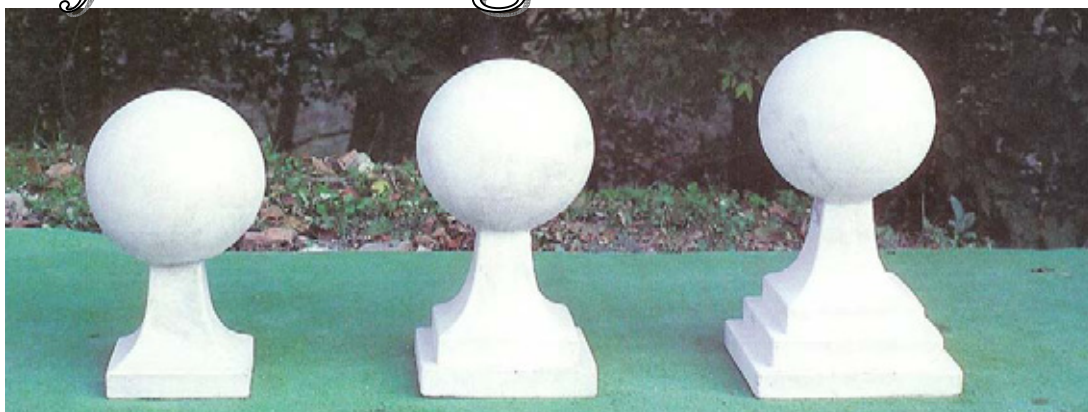

Art.933
Cesto frutta riccio
alt.cm.80
kg.130

Art.934
Cesto raveo
alt.cm.50
kg.24

Art.935
Cesto lari
alt.cm.53-base cm.22x22
kg.40

Sfere e Pigne

Art.950
Solo sfera
diam.cm.30

Art.951
Sfera 1°
alt.cm.43-diam.25
base cm 20x20-kg.30