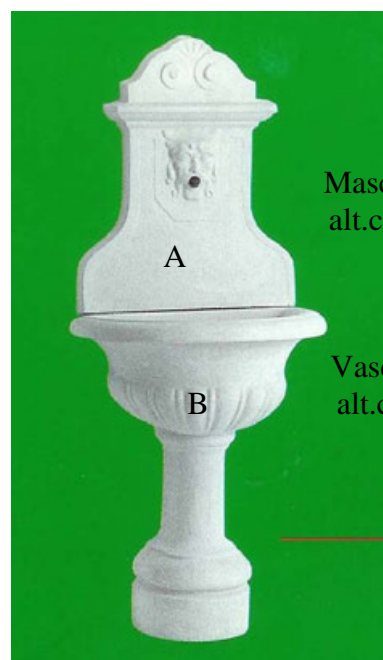

Mascherone
alt.cm.68x64

Vaschetta
alt.cm.80x64

Art.815
Fontana muro
alt.cm.148x64
kg.90