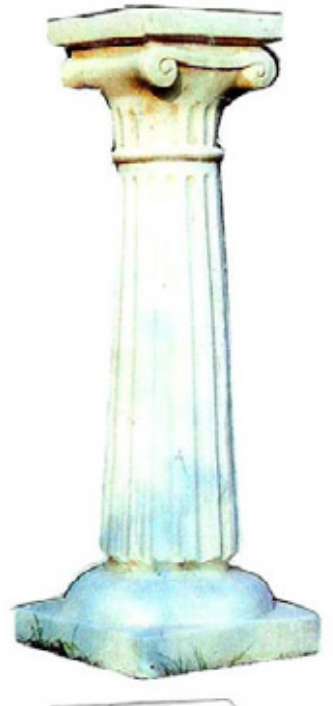

Art.515
Colonnina aurelia
alt.cm.57x21
kg.32

Art.516/a
Lantern
alt.cm.36
kg.15

Art.517
Colonnina coste
alt.cm.80x20
kg.45

Art.518
Colonnina coste zeta
alt.cm.100x30
kg.50

Art.519
Colonna stia
alt.cm.90x31
kg.73