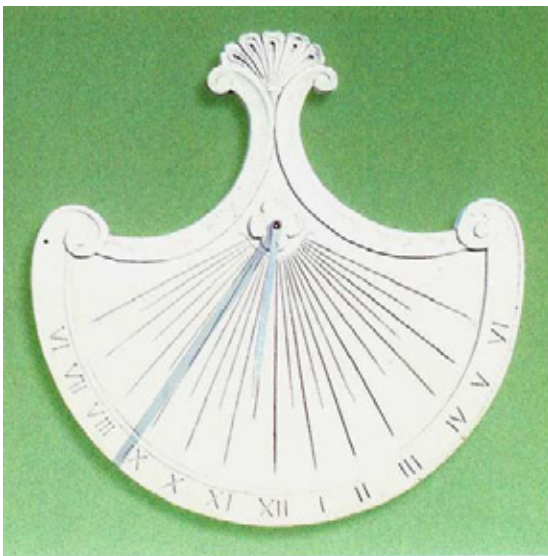

Art.1055
Meridiana
alt.cm.98x97-prof.cm.5
kg.57