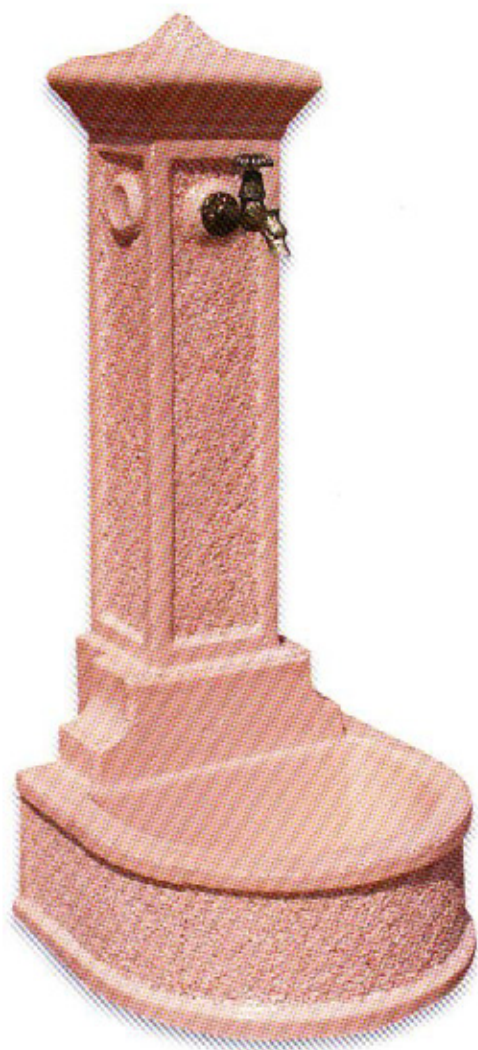

vedovelle

Benevento martellinato rosa

cod.	descrizione	base cm	altezza cm	peso kg	pz pallet
VE - 024	fontana	50x45	112	130	4

cod. VE-024/MR
mart. rosa

cod. VE-024/MM
mart. multicolor

cod. VE-024/MG
mart. grigio

cod. VE-024/AG
antico grigio

cod. VE-024/BI
bianco

predisposizione griglia zincata caldo - cod. GR - 001

Vicenza martellinato rosa

cod.	descrizione	base cm	altezza cm	peso kg	pz pallet
VE - 025	fontana	65x50	100	115	4

cod. VE-025/MR
mart. rosa

cod. VE-025/MM
mart. multicolor

cod. VE-025/MG
mart. grigio

cod. VE-025/AG
antico grigio

cod. VE-025/BI
bianco

cod. VE-025/MV
mart. verde

predisposizione griglia zincata caldo - cod. GR - 005