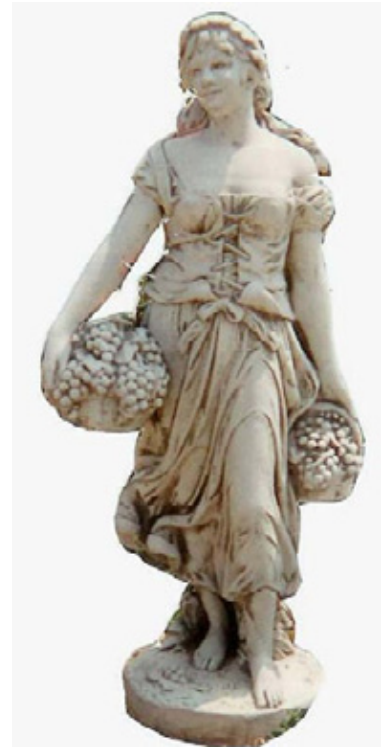

Art.297/b
Putto breia gr.
alt.cm.74-kg.26

Art.298
Statua dama
alt.cm.138x45-kg.140

Art.299
Donna cesto
alt.cm.70-kg.18

Art.300
Statua diana
alt.cm.140
kg.159

Art.301
Statua lancere
alt.cm.140
kg.167

Art.302
Venere lisiera
alt.cm.175
kg.100