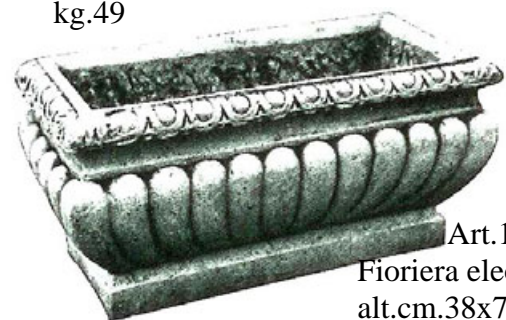

Art.165
Fioriera eleonora gr.
alt.cm.38x70x35
kg.75