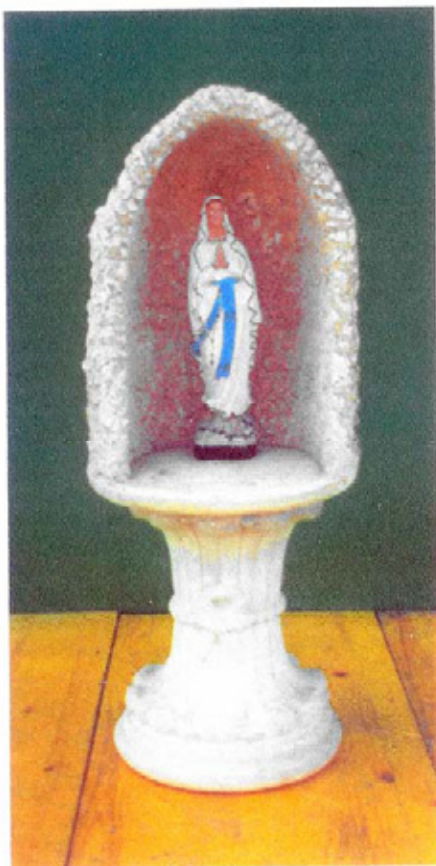

F 96 VENERE CON VASO
H cm 61 DIAM.25

COLONNA ART 221

F 97 MUSSOLINI
H cm 50 BASE 12X20

COLONNA ART 645

F 98 GROTTA
H cm 57 DIAM. 40
BASE ART 259
MADONNA ART 50

F 99 PUTTO
H cm 46 DIAM.16

F 100 AQUILA
H cm 92
BASE 36X30