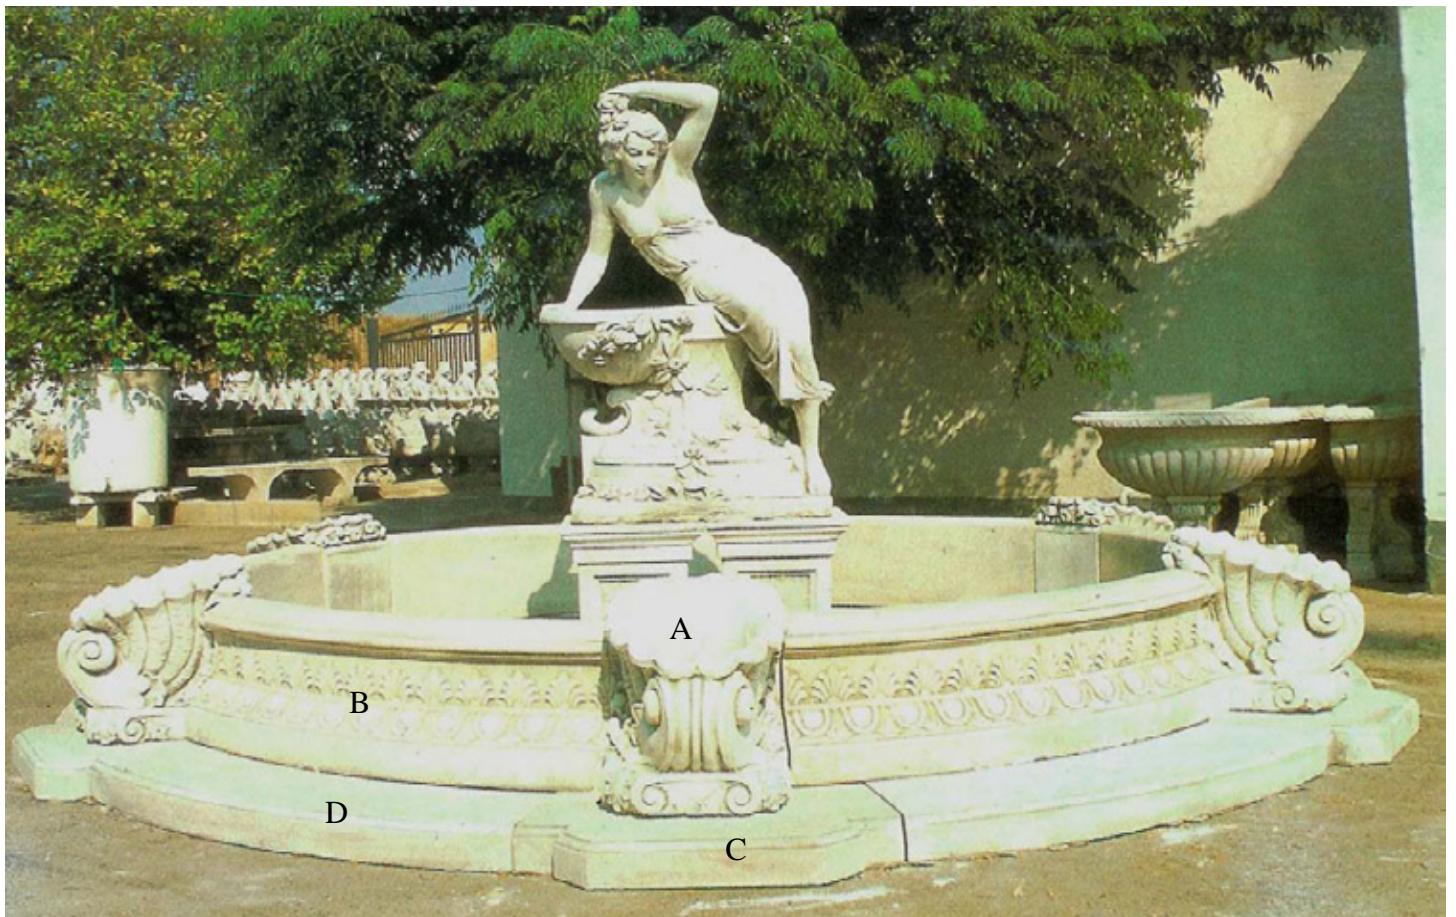

Art.FO-04
Fontana Venezia
Peso complessivo senza figura kg.2.500

Figura vedi Art.314

Settore A   perimetro alt.cm.47x50 kg.115
Settore B   perimetro alt.cm.38x130 kg.172
Settore C   marciapiede alt.cm.10x79 kg.50
Settore D   marciapiede alt.cm.10x126 kg.86