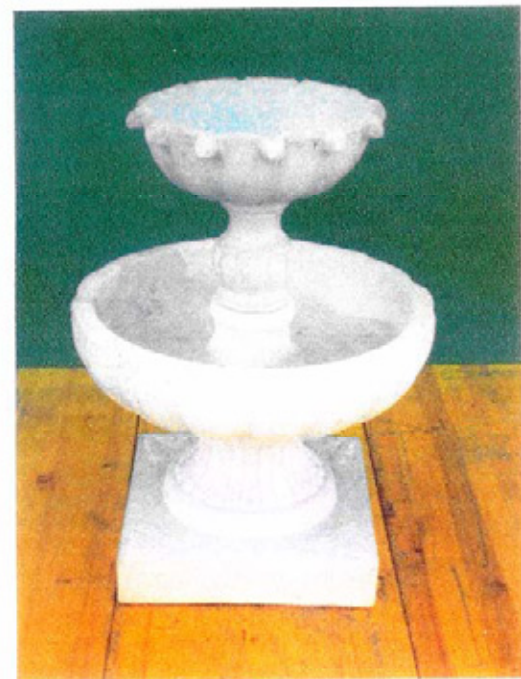

F84 PANCA
H cm 46
130X40

F 85 PANCA
H SEDUTA 47
H TOTALE 83
130X62

82 FONTANA
cm 84 DIAM.64
ASE 45X45

F 83 TAVOLO
H cm 78
130X80