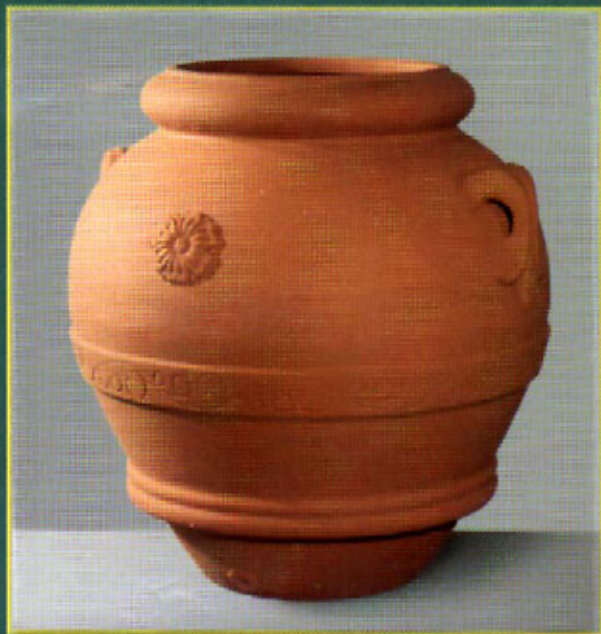

Foto 2 • Orcio Toscano