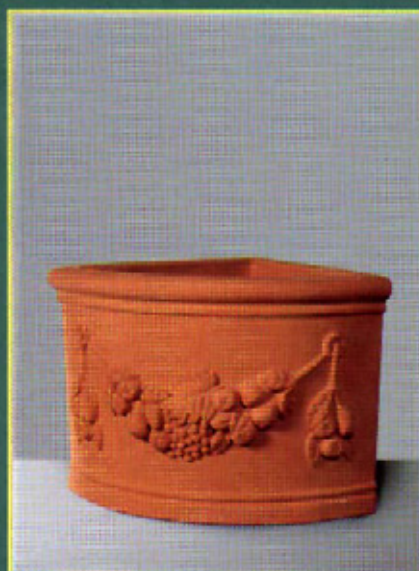

Foto 38 • Semicircolare Festonato

Foto 39 • Ciotola

Foto 40 • Angolare Liscio

Foto 41 • Angolare Festonato

Foto 42 • Vaso Parete

Contenitori preziosi, senza tempo

*"Pino" è adatto anche per piccole dimensioni:
l'altezza minima è di 28 cm.*