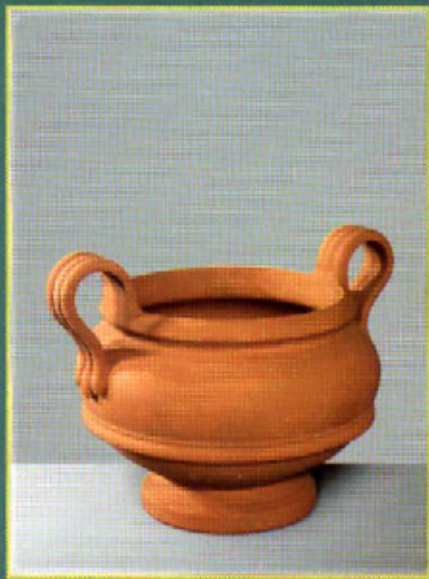

TERRECOTTE

Foto 43 • Vaso a Zuppiera