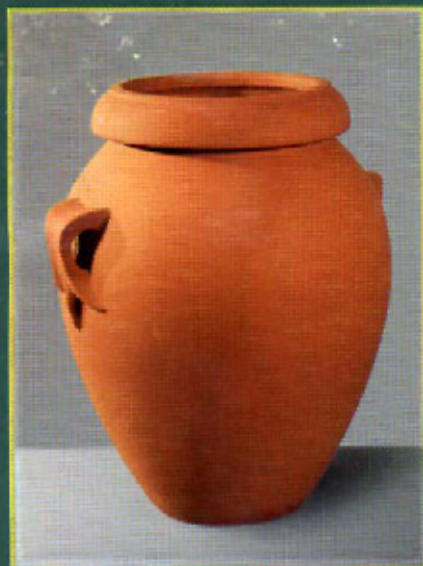

Foto 5 • Orcio ad Oliva con Manici