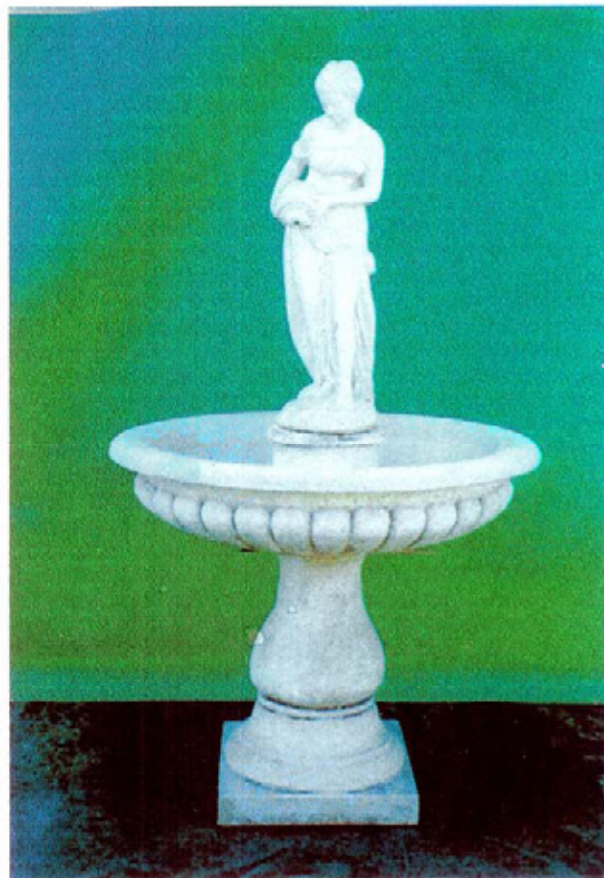

F 74 FONTANA
H cm 176
Diam. Vasca 100
Base 45x45