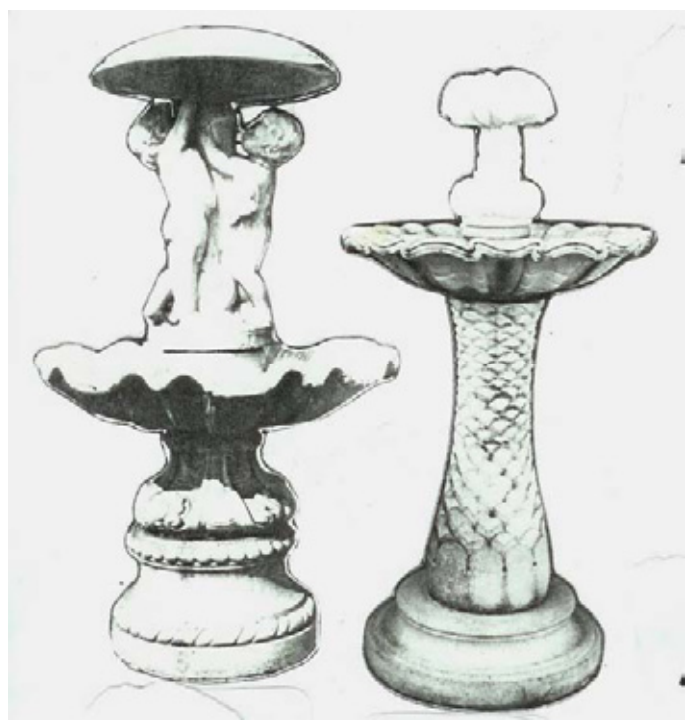

Art.836
Fontana borea
alt.cm.185x90
kg.170

Art.837
Fontana oasis
alt.cm.160x80
kg.125